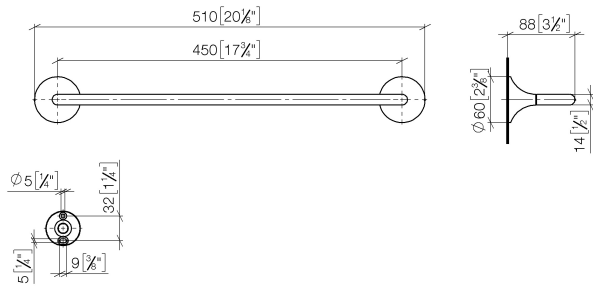

83 070 809

- gauge 450 mm
- width 510mm
- height 60 mm
- 88mm projection

	Chrome	83 070 809-00
	Brushed Platinum	83 070 809-06
	Platinum	83 070 809-08
	Dark Chrome	83 070 809-19
	Brushed Durabronze (23kt Gold)	83 070 809-28
	Brushed Bronze	83 070 809-42
	Brushed Champagne (22kt Gold)	83 070 809-46
	Champagne (22kt Gold)	83 070 809-47
	Brushed Dark Platinum	83 070 809-99

83 070 809

mm [inches]

83 070 809

Parts for other finishes can be found here: [Brushed](#)  
[Platinum](#)

### Spare parts list

No.	Item Number	Name	Quantity used	Delivery time
1	05 30 31 025 00 90	fixing set	1	2
2	90 17 20 759 00 90	disc	1	2